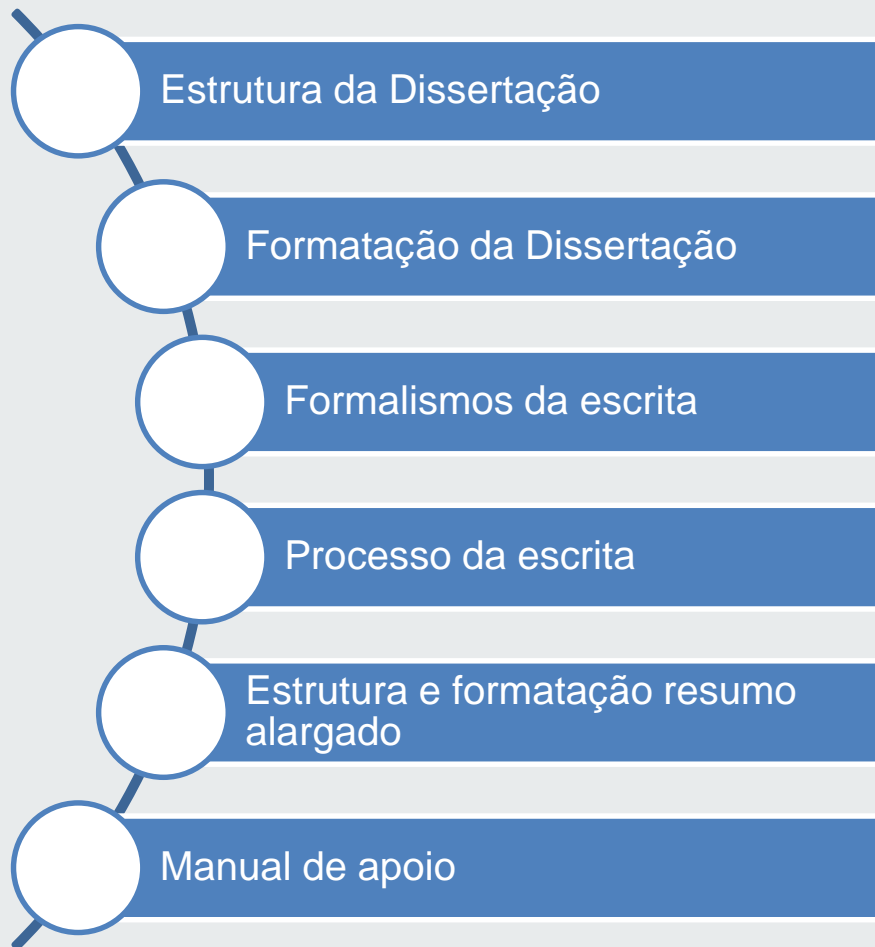

Módulo 3 - Escrita da Dissertação e Resumo