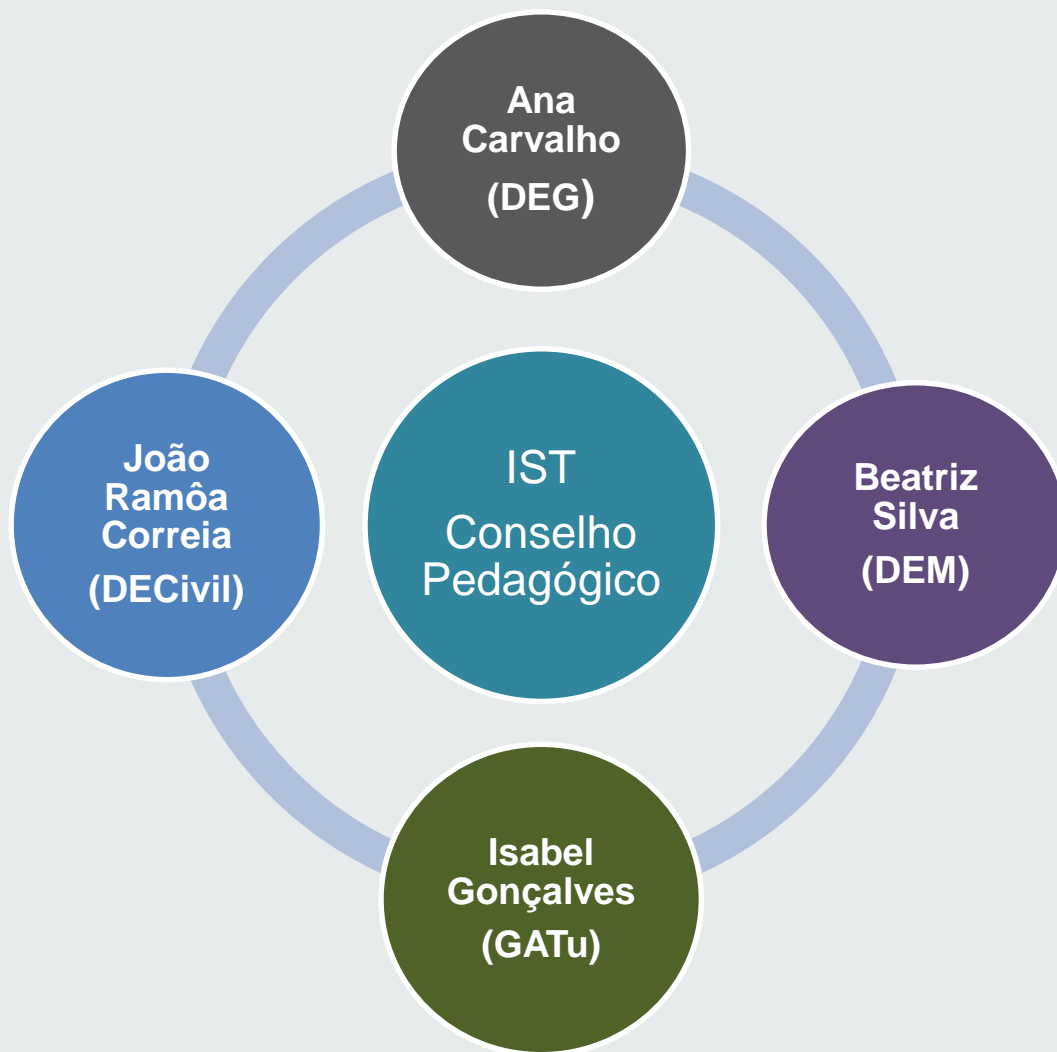

Dissertação de Mestrado Workshop

Ana Carvalho (DEG), Beatriz Silva (DEM), Isabel Gonçalves
(GATu), João Ramôa Correia (DECivil)
Conselho Pedagógico

Equipa de trabalho

Identificação de Necessidades

Taxas de conclusão muito insatisfatórias (QUC)

Tempo médio de conclusão do trabalho de dissertação significativamente superior ao definido (QUC)

Docentes envolvidos + CP: perceção de que orientadores sentiam dificuldades na orientação devido a lacunas de conhecimentos dos estudantes